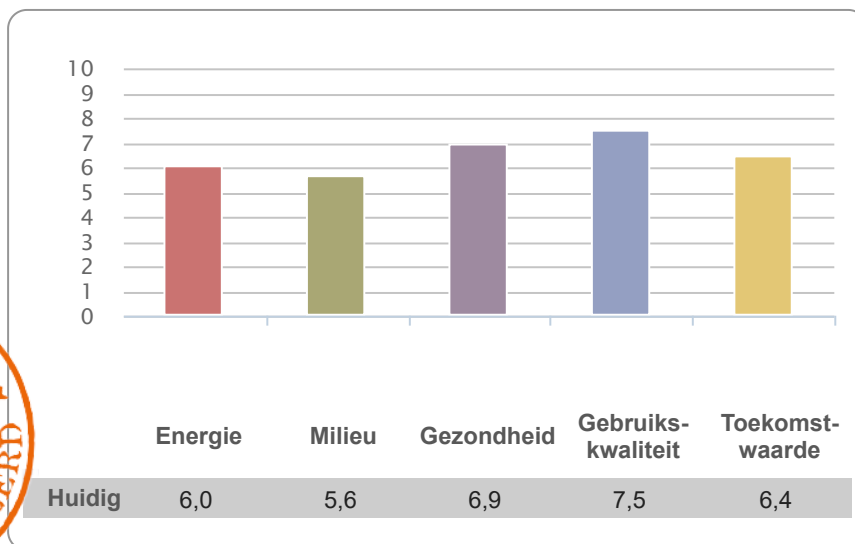

GPR70001

Certificaatnummer

GPRGC-2018-G-0699

GPR Gebouw versie

4.3

Gemiddelde score

Datum

31-12-2018